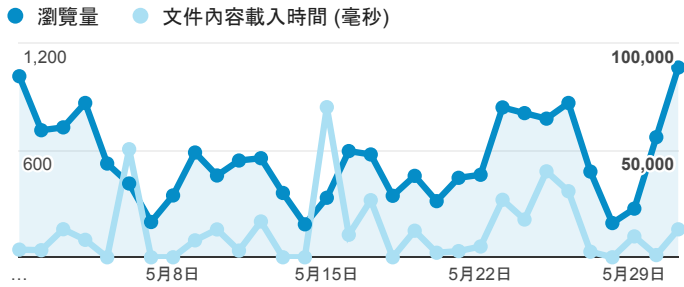

報表02_流量

2016年5月1日 - 2016年5月31日

所有使用者
100.00% 個工作階段

瀏覽量和文件內容載入時間 (毫秒)

瀏覽量和造訪

瀏覽量和不重複瀏覽量

造訪和新造訪率 (依 服務供應商 分組)

服務供應商	工作階段	瀏覽量
taipei taiwan	3,680	6,645
tamkang university	2,526	4,673
tfn media co. ltd.	493	1,072
taiwan fixed network co. ltd.	427	703
panchiao taipei hsien taiwan	404	581
taiwan mobile co. ltd.	348	577
(not set)	176	222
kbro co. ltd.	161	236
mobile business group	154	196
chunghwa telecom data communication business gro up	138	208

造訪和瀏覽量 (依 分享網址 分組)

分享網址	工作階段	瀏覽量
eportfolio.tku.edu.tw/	6,740	10,290
ep.tku.edu.tw/index_detail_share.aspx?id=537C19E76E8126BF	690	723
ep.tku.edu.tw/index_detail_share.aspx?id=0857AE920B259F8E	494	596
eportfolio.tku.edu.tw/index_detail.aspx?category=17&srv=3	250	425
ep.tku.edu.tw/	96	198
eportfolio.tku.edu.tw/index.aspx	69	205
eportfolio.tku.edu.tw/tkustudentlink.aspx	65	74
ep.tku.edu.tw/index_detail.aspx?category=all&pg=2&srv=3	57	654
ep.tku.edu.tw/index.aspx	47	146
eportfolio.tku.edu.tw/index_detail.aspx?category=14&srv=3	41	102