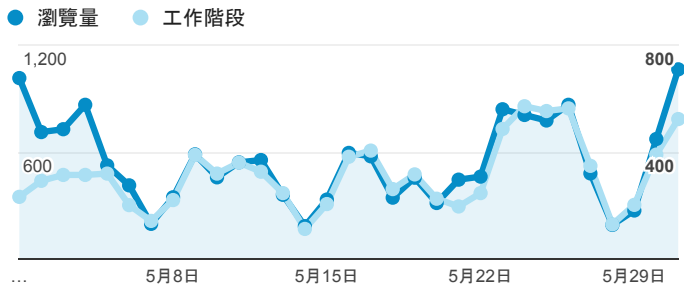

報表02_流量

2016年5月1日 - 2016年5月31日

所有使用者
100.00% 個工作階段

瀏覽量和文件內容載入時間 (毫秒)

瀏覽量和造訪

瀏覽量和不重複瀏覽量

造訪和新造訪率 (依 服務供應商 分組)

服務供應商	工作階段	瀏覽量
taipei taiwan	3,680	6,645
tamkang university	2,526	4,673
tfn media co. ltd.	493	1,072
taiwan fixed network co. ltd.	427	703
panchiao taipei hsien taiwan	404	581
taiwan mobile co. ltd.	348	577
(not set)	176	222
kbro co. ltd.	161	236
mobile business group	154	196
chunghwa telecom data communication business gro up	138	208

造訪和瀏覽量 (依 分享網址 分組)

分享網址	工作階段	瀏覽量
eportfolio.tku.edu.tw/	6,740	10,290
ep.tku.edu.tw/index_detail_share.aspx?id=537C19E76E8126BF	690	723
ep.tku.edu.tw/index_detail_share.aspx?id=0857AE920B259F8E	494	596
eportfolio.tku.edu.tw/index_detail.aspx?category=17&srv=3	250	425
ep.tku.edu.tw/	96	198
eportfolio.tku.edu.tw/index.aspx	69	205
eportfolio.tku.edu.tw/tkustudentlink.aspx	65	74
ep.tku.edu.tw/index_detail.aspx?category=all&pg=2&srv=3	57	654
ep.tku.edu.tw/index.aspx	47	146
eportfolio.tku.edu.tw/index_detail.aspx?category=14&srv=3	41	102