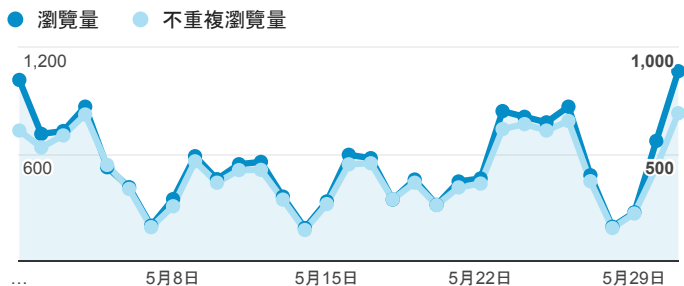

報表02_流量

2016年5月1日 - 2016年5月31日

所有使用者
100.00% 個工作階段

瀏覽量和文件內容載入時間 (毫秒)

瀏覽量和造訪

瀏覽量和不重複瀏覽量

造訪和新造訪率 (依 服務供應商 分組)

服務供應商	工作階段	瀏覽量
taipei taiwan	3,680	6,645
tamkang university	2,526	4,673
tfn media co. ltd.	493	1,072
taiwan fixed network co. ltd.	427	703
panchiao taipei hsien taiwan	404	581
taiwan mobile co. ltd.	348	577
(not set)	176	222
kbro co. ltd.	161	236
mobile business group	154	196
chunghwa telecom data communication business gro up	138	208

造訪和瀏覽量 (依 分享網址 分組)

分享網址	工作階段	瀏覽量
eportfolio.tku.edu.tw/	6,740	10,290
ep.tku.edu.tw/index_detail_share.aspx?id=537C19E76E8126BF	690	723
ep.tku.edu.tw/index_detail_share.aspx?id=0857AE920B259F8E	494	596
eportfolio.tku.edu.tw/index_detail.aspx?category=17&srv=3	250	425
ep.tku.edu.tw/	96	198
eportfolio.tku.edu.tw/index.aspx	69	205
eportfolio.tku.edu.tw/tkustudentlink.aspx	65	74
ep.tku.edu.tw/index_detail.aspx?category=all&pg=2&srv=3	57	654
ep.tku.edu.tw/index.aspx	47	146
eportfolio.tku.edu.tw/index_detail.aspx?category=14&srv=3	41	102